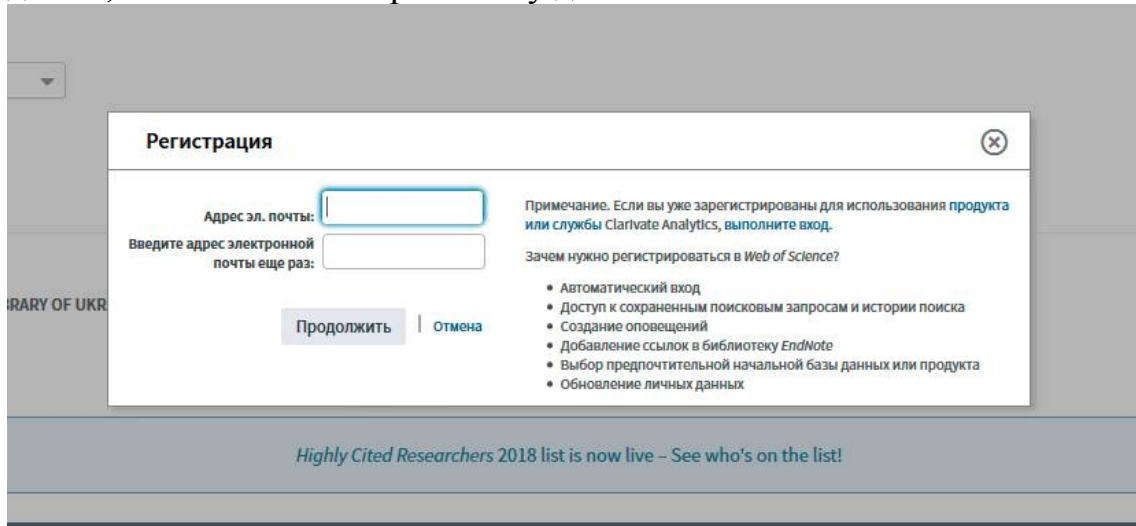

2. Зареєструвати свою електронну пошту: не обов'язково університетський домен, не обов'язково прив'язану до ResearcherID